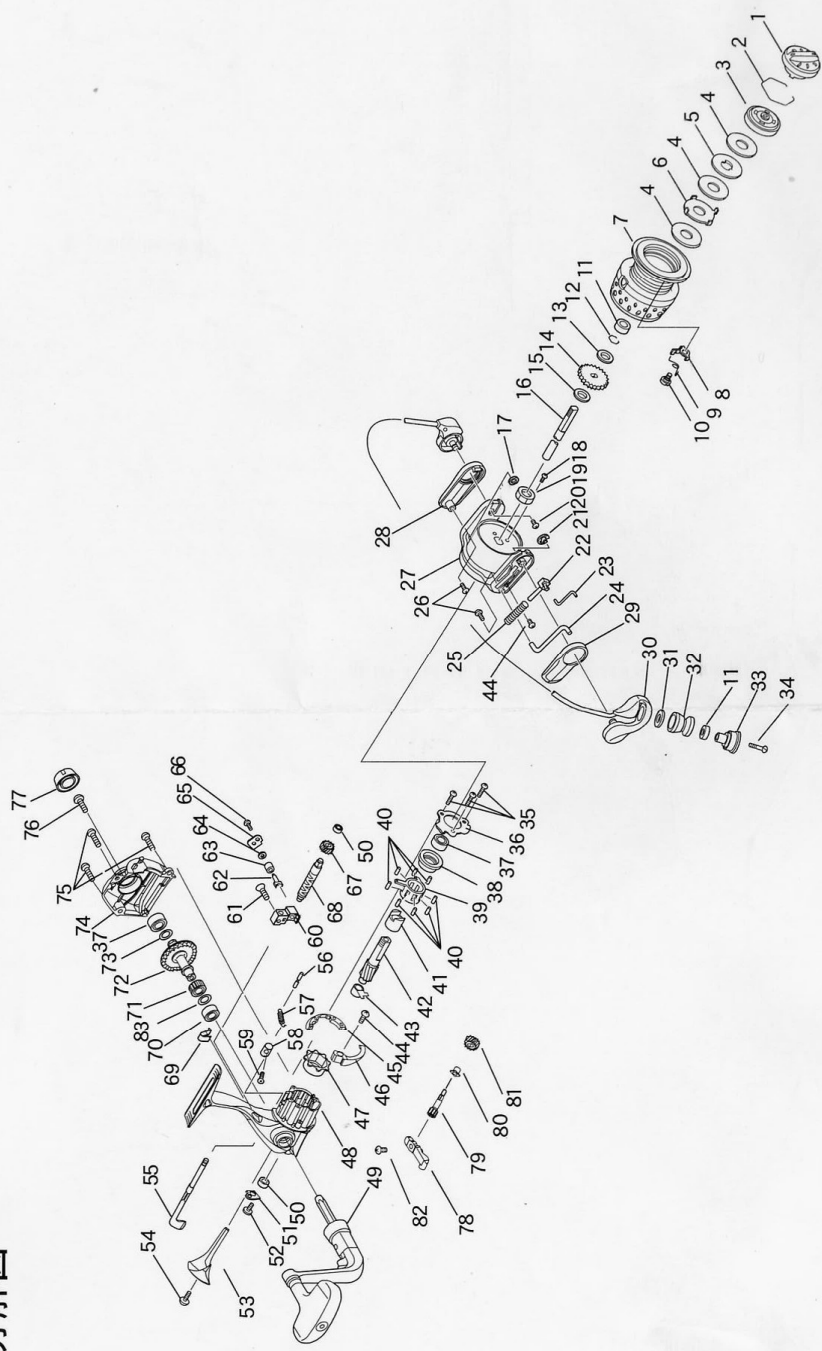

■ 分解図

■ ZAUBER 3000/4000パーツリスト

NO.	部品番号	部品名	NO.	部品番号	部品名	NO.	部品番号	部品名	NO.	部品番号	部品名
1	0232198A	ドラダノブ	28	41536	カバー-B (3000)	57	67107	ワンウェイクラッチハネ			
2	42081	止メ輪	29	41541	カバー-B (4000)	58	14353	アンチレバーカム +精密皿小ネジ			
3	0268514A	クリック板	30	41535	カバー-A (3000)	59	20632	オシレーター			
4	26440	ドラグワッシャー	31	41540	カバー-A (4000)	60	11160	+皿小ネジ			
5	26437	ドラグワッシャー	32	0229361A	ベールアーム (3000)	61	20383A	爪			
6	26438	ドラグワッシャー	33	0229365A	ベールアーム (4000)	62	33318	爪用カラー			
7	0206597	スプール (3000)	34	27704	ワッシャー	63	17407	調整ワッシャー			
8	0206598	スプール (4000)	35	325096A	ローラー	64	27715	爪押工板			
9	33327	鳴キ爪	36	338518	ローラーホルダー	65	30167	+ナベ小ネジ			
10	67108	鳴キ爪ハネ	37	3421163	ローラービス	66	20648	トラバースカム (3000)			
11	21157	鳴キ爪ビス	38	20610	+トラス小ネジ	67	14354	トラバースカム (4000)			
12	38248	ボールベアリング	39	3630162	ベアリング押工板	68	14361	第4ギヤ			
13	42077	止メ輪	40	3738049	ボールベアリングカラー	69	10479	アンチレバーハネ			
14	27453B	クリックワッシャー	41	3817435	ボールベアリングカラー	70	67117	ボールベアリング			
15	13119	クリック	42	3968517	保持器	71	38059	第1ギヤ			
16	27694	スプールワッシャー	43	4025089	ローラー	72	10492	マスターギヤ			
17	34036	シャフト (3000)	44	4117413	内輪	73	08283	ワッシャー			
18	34047	シャフト (4000)	45	4209333	ピニオンギヤ	74	27290A	フタ			
19	27723	ワッシャー (3000)	46	4316359	プッシュ	75	04506	+ナベ小ネジ			
20	27688	ワッシャー (4000)	47	4420637	+トラス小ネジ	76	20559	ハンドルビス			
21	20635	+ナベ小ネジ	48	4549056	制動板	77	21146	飾りビス			
22	18081	六角ナット	49	4668524	キックカム	78	68515	抜止メ			
23	20634	+トラス小ネジ	50	4768449	外輪	79	10484	第2ギヤ			
24	42021	E型止メ輪	51	480203361	本体	80	16360	プッシュ			
25	68513	スライダ	52	4938245	ハンドル	81	10478	第3ギヤ			
26	15687	キックレバー (3000)	53	5130165	抜止メ板	82	20639	+トラス小ネジ			
27	15692	キックレバー (4000)	54	5220638	+精密丸平小ネジ	83	27365	ワッシャー			
28	67077	デットポイントハネ	55	5341534	プロテクター						
29	20400	+ナベタップタイトネジ	56	5420634A	+トラス小ネジ						
30	05263B	回転枠 (3000)	57	5515684B	アンチレバー						
31	05264B	回転枠 (4000)	58	5623349	バネ掛ケピン						